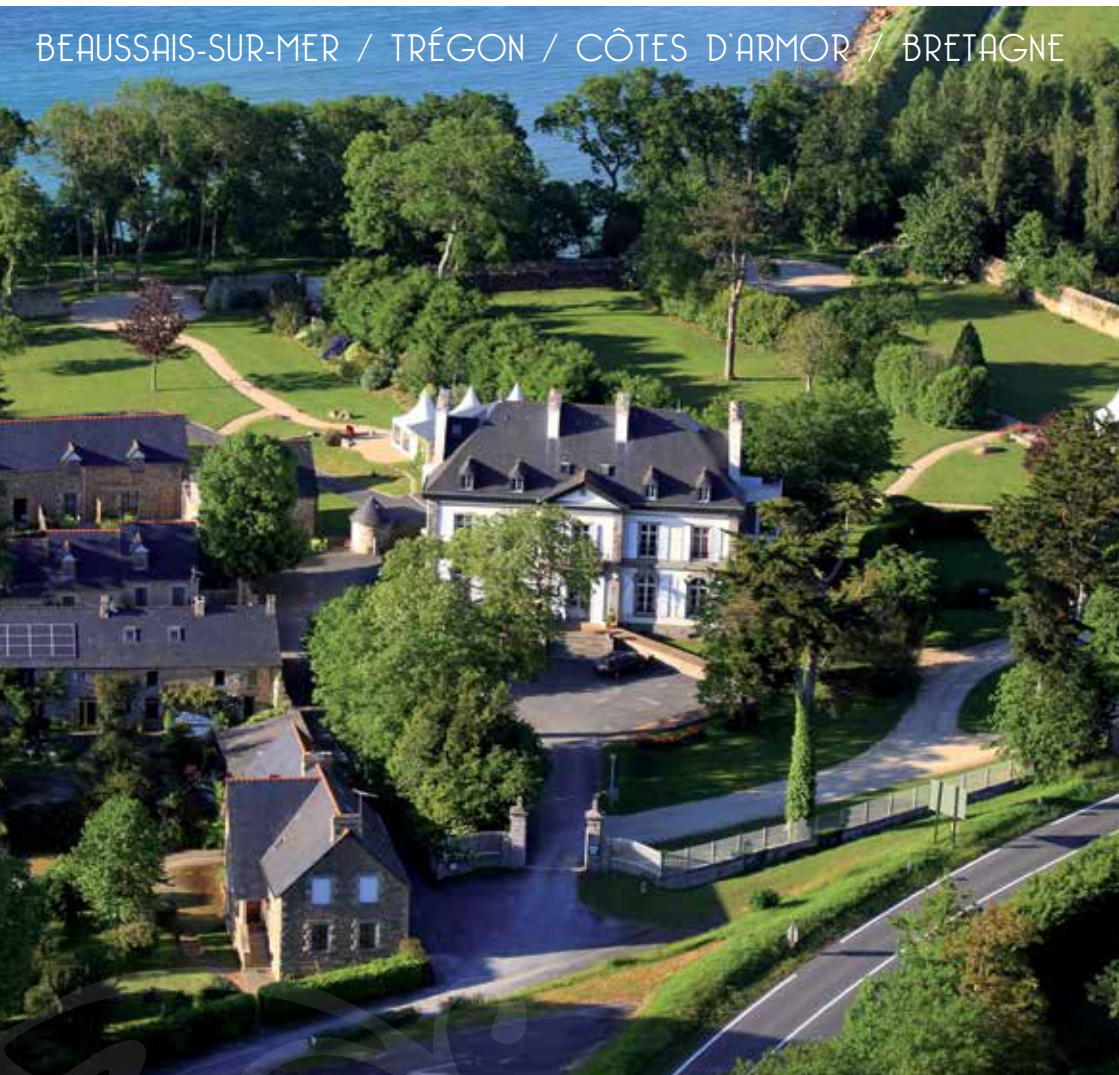

CHÂTEAU de BEAUSSAIS

BEAUSSAIS-SUR-MER / TRÉGON / CÔTES D'ARMOR / BRETAGNE

NOS HÉBERGEMENTS
ÉDITION 2018

TARIFS HÉBERGEMENTS

SÉJOUR PARA-HOTELIER (à la nuitée)

Passage quotidien avec remise en forme des lits et changement du linge de toilette.
Toutes les 3 nuits, ménage complet avec changement du linge de lit.

CHAMBRES DANS UNE DES MAISONS EN PIERRE

Prix chambre TTC	Très basse saison*	Basse saison*	Moyenne saison*	Haute saison*
Chambre standard terrasse (de 1 à 2 pers)	80€	94€	104€	114€
Chambre standard (de 1 à 2 pers)	73€	86€	96€	106€
Chambre standard étage (de 1 à 2 pers)	66€	77€	86€	95€
Chambre supérieure terrasse (de 1 à 2 pers)	89€	104€	116€	128€
Chambre supérieure (de 1 à 2 pers)	80€	95€	105€	116€
Chambre supérieure étage (de 1 à 2 pers)	73€	86€	95€	105€
Confort (de 1 à 3 pers)	107€	126€	140€	154€
Familiale (de 1 à 4 pers)	122€	144€	160€	176€